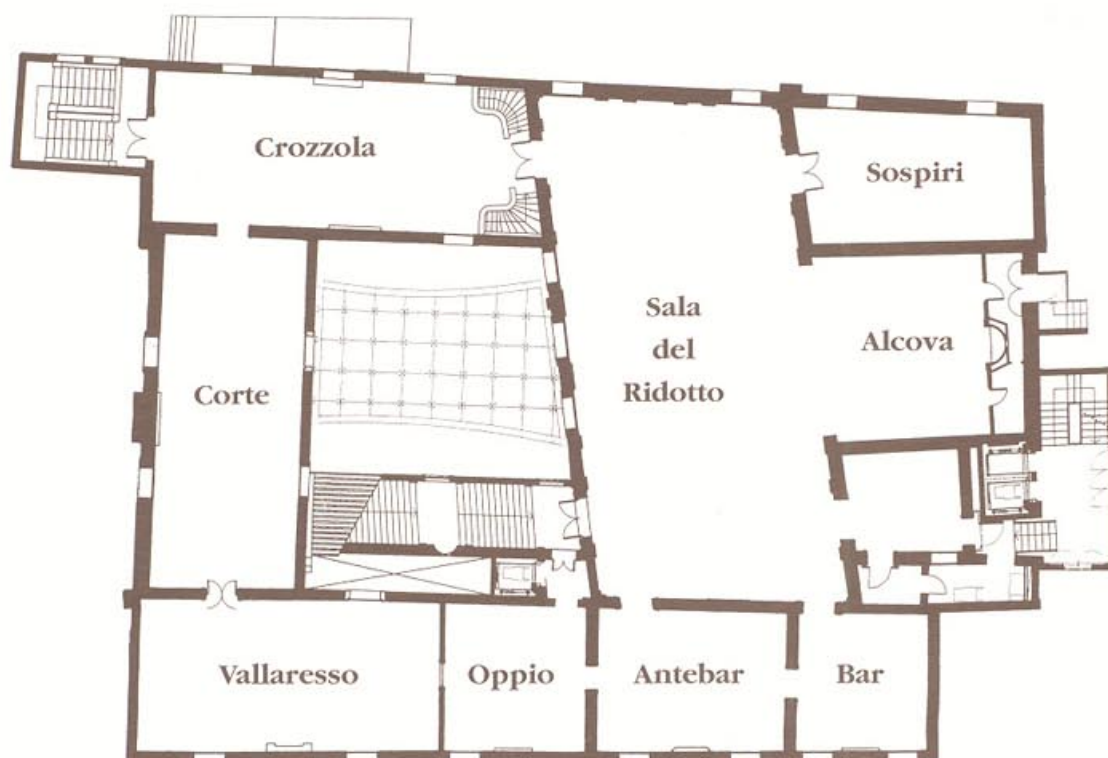

HOTEL MONACO & GRAND CANAL

SAN MARCO, 1332 - 30124 VENEZIA - ITALY

TELEFONO ++39 041 5200211

FAX ++39 041 5200501

E-MAIL: mailbox@hotelmonaco.it

SALE ROOMS	DIMENSIONI - DIMENSIONS				CAPACITÀ - CAPACITY							
	ALTEZZA HEIGHT	LUNGHEZZA LENGTH	LARGHEZZA WIDTH	SUPERFICIE SURFACE SQ. M.	TEATRO THEATRE STYLE	SCUOLA CLASSROOM STYLE	TAVOLO UNICO LONG TABLE	TAVOLO A "U" "U" SHAPE	BANCHETTI BANQUET	BANCHETTI CON BALLO BANQUET & DANCE	RICEVIMENTI COCKTAIL	SEFILATA MODA FASHION SHOW
Sala del Ridotto	8,10	20,50	10,40	213	250	120	85	70	180	140	250	180
Crozzola	5,30	16	6,50	104	—	—	—	—	80	—	100	—
Corte	5,30	15	6	90	120	75	38	35	75	50	90	75
Vallaresso	5,30	13	6,50	84	90	70	32	30	70	40	85	70
Oppio	5,30	6,70	6,30	42	40	20	20	15	35	—	40	—
Antebar	5,30	8	6,10	49	50	20	20	20	40	—	50	—
Alcova	5,30	7,50	6,50	49	50	25	25	20	40	—	50	—
Sospiri	5,30	9,70	5,30	51	50	25	25	20	42	—	50	—